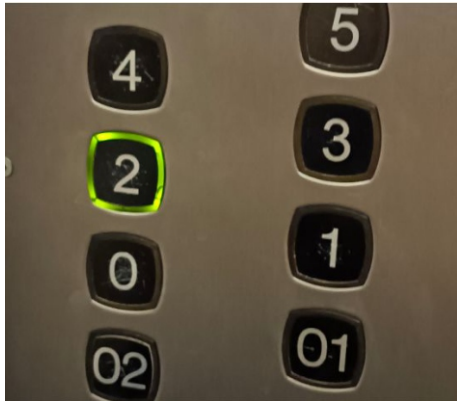

und 50m nach vorne gehen

durch die Glastüre

in das Foyer

Wegweiser zur LUV-Montessori-Dalonschule bei Zufahrt mit U4, U6, REX40 oder S40 fortgesetzt

100m nach vorne gehen

dort nach rechts zum Lift B

weiter auf der nächsten Seite

Wegweiser zur LUV-Montessori-Daltonschule

mit dem Lift im Kern B:

2. Stock wählen

beim Aussteigen nach links wenden

Das Ziel ist erreicht!

LUV-Montessori-Daltonschule
im Universitätszentrum
1090 Augasse 2-6
KernB, 2. Stock