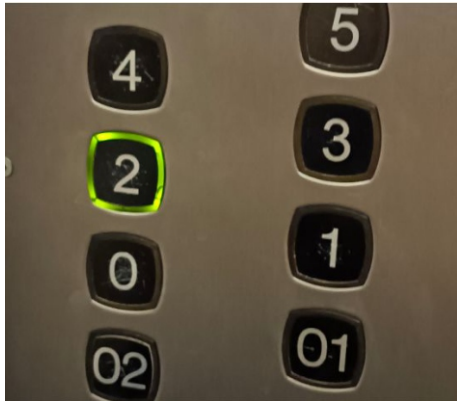

Wegweiser zur LUV-Montessori-Dalonschule bei Zufahrt mit dem Auto

Auf 1090, Josef-Holaubek-Platz

zur Garage „Unizentrum“ abbiegen

nach etwa 100m rechts hineinfahren

zu Kern B gehen (nahe bei der Ausfahrt)

durch die Brandschutztüre

kommt man zum Lift

Wegweiser zur LUV-Montessori-Daltonschule

Weiter mit dem Lift im Kern B:

2. Stock wählen

beim Aussteigen nach links wenden

Das Ziel ist erreicht!

LUV-Montessori-Daltonschule
im Universitätszentrum
1090 Augasse 2-6
KernB, 2. Stock